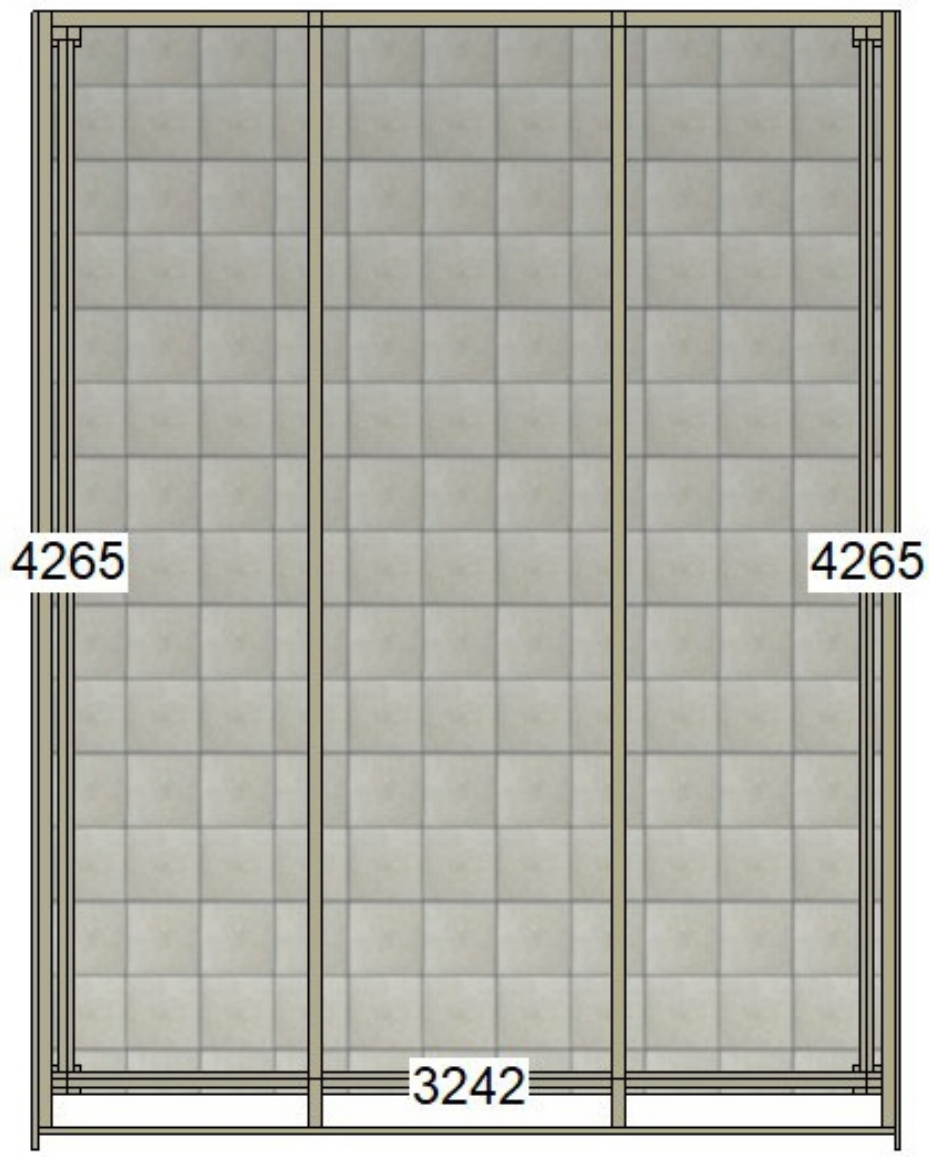

941397 Pulpet - 3357x4380

3357